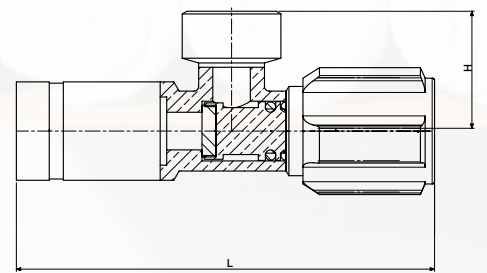

ברז זוויתן איכותי להתקנה במערכת מים דירתית ברמת גימור גבוהה

- זוויתן $1/2'' \times 3/8''$ להתקנה לברזי פרח.
 זוויתן $1/2'' \times 1/2''$ להתקנה בכניסה לניאגרה.
מאפייני ברזי זוויתן שגיב:
- ספיקת מים גדולה לקיצור זמן מילוי הניאגרה.
 - ידית עמידה בקורוזיה.
 - מיוצר מפליד איכותי ותקני.

ברז זוויתן

מדות בקרטון	מס' קטלוגי	L	H	מידה
120	18NL08006	89.5	25.5	$1/2'' \times 3/8''$
120	18NL08008	89.5	25.5	$1/2'' \times 1/2''$

הנך מוזמן ליצור קשר עכשיו עם דוד מנדל 050-5481021
 קיבוץ משאבי שדה 85510 | טל: 08-6565333, פקס: 08-6565340
www.sagiv.co.il | sales@sagiv.com